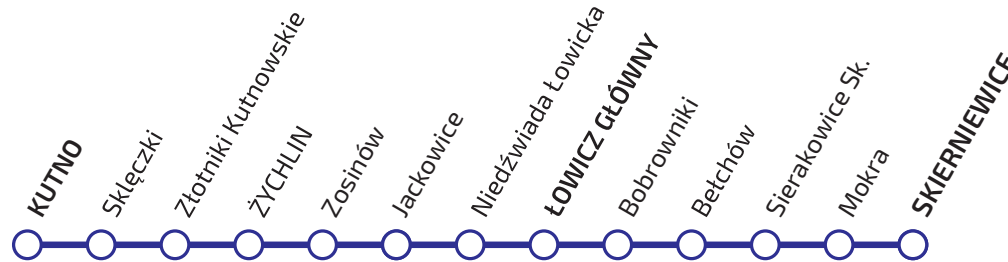

ROZKŁAD JAZDY

ważny od 15 marca do 13 czerwca 2020 r.

KUTNO - ŁOWICZ - SKIERNIEWICE

SKIERNIEWICE - ŁOWICZ - KUTNO

Kursowanie pociągów zawieszono w dniach 4 - 31 maja 2020 r.
Termin może ulec zmianie.
Ograniczenie związane z decyzją o zamknięciu wszystkich placówek oświatowych, kin i teatrów, ogłoszoną 11 marca 2020 r. przez Prezesa Rady Ministrów.

POJAZD DOSTĘPNY

Pociągi w pełni dostępne dla osób niepełnosprawnych i osób o ograniczonej sprawności ruchowej.

Tłumacz języka migowego online w podróży.

Pętłe indukcyjne w kasach biletowych.

ŁÓDZKA KOLEJ AGLOMERACYJNA

SKIERNIEWICE - ŁOWICZ - KUTNO

- Legenda terminów kursowania:**
(A) kursuje od poniedziałku do piątku
(D) kursuje od poniedziałku do piątku oprócz świąt
[1] kursuje 12 V-13 V
[2] kursuje 11 V-29 V w (A) oprócz 12-13 V
[3] kursuje 23 III-8 V w (D)
[4] kursuje 16 III-20 III; 1 VI-12 VI w (D)
[5] kursuje 11 V-29 V w (A)
[6] kursuje 16 III-12 VI w (D)
[7] kursuje do 21 III; od 9 V
[8] kursuje 22 III-8 V
[9] kursuje 23 III-12 VI w (D) oraz 11 VI
[10] kursuje 16 III-20 III
[11] kursuje 16 III-12 VI w (D) oraz 11 VI
[12] kursuje 9 V-30 V
[13] kursuje 7 VI
[14] kursuje do 21 III; od 31 V
ŁS pociąg ŁKA SPRINTER
| przejeżdża bez zatrzymania
< jedzie inną linią, kursuje inną trasą